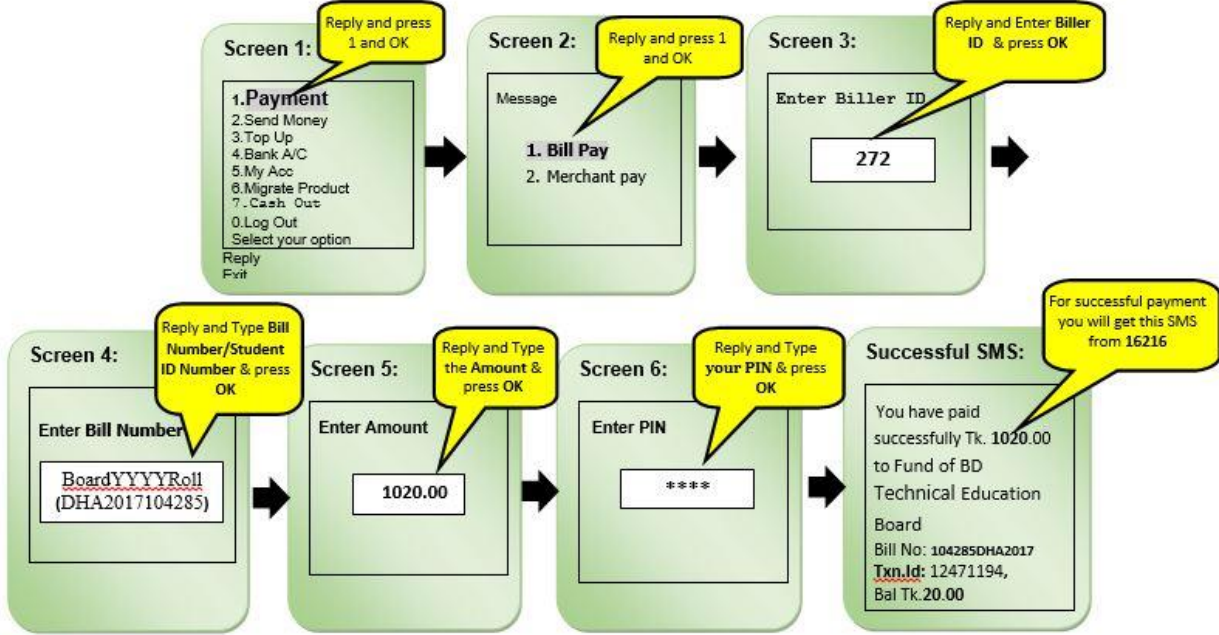

# শিক্ষা প্রতিষ্ঠানে ভর্তি নিশ্চায়ন

নির্বাচিত শিক্ষার্থীকে ভর্তি নিশ্চায়নের জন্য ভর্তি ফি বাবদ ১,০২০/- টাকা ডাচ-বাংলা মোবাইল ব্যাংকিং অর্থাৎ রকেট এর মাধ্যমে প্রদান করতে হবে। ভর্তি ফি প্রদান সফল হলে- শিক্ষার্থী তার আবেদনের সময় প্রদত্ত মোবাইল ফোন ভর্তি নিশ্চায়নের একটি SMS পাবে। রেজিস্ট্রেশন ফি প্রদানের পদ্ধতিটি নিম্নে বর্ণনা করা হল।

## Bill Payment Process flow for Registration fee collection Polytechnic Institute through ROCKET

(All Board of Intermediate & Secondary Education Bangladesh )  
If you have a "ROCKET" DBBL Mobile Bank Account then  
Dial \*322# from your mobile handset and follow the steps below:

বর্ণনা:

যে সকল মোবাইল ফোনে ডাচ বাংলা 'রকেট' সার্ভিস চালু আছে- সে সকল মোবাইল ফোন দ্বারা নিম্নের পদ্ধতিতে রেজিস্ট্রেশন ফি প্রদান করা যাবে। তবে মোবাইল ফোনে কমপক্ষে ১,০২০/- টাকা ব্যালেন্স থাকতে হবে।

ধাপ-১: মোবাইলে \*322# ডায়াল করলে Screen 1: এর মেনুটি আসবে।

ধাপ-২: Screen 1 এ Payment নির্বাচন করলে Screen 2: দেখা যাবে।

ধাপ-৩: Bill Pay নির্বাচন করলে Screen 3: দেখা যাবে।

ধাপ-৪: এখানে Biller ID 272 এন্ট্রি দিতে হবে।

ধাপ-৫: Bill Number-এ <বোর্ড কোর্ড><পাসের সন><রোল নম্বর এন্ট্রি দিতে হবে (স্পেস দেয়ার প্রয়োজন নেই)।